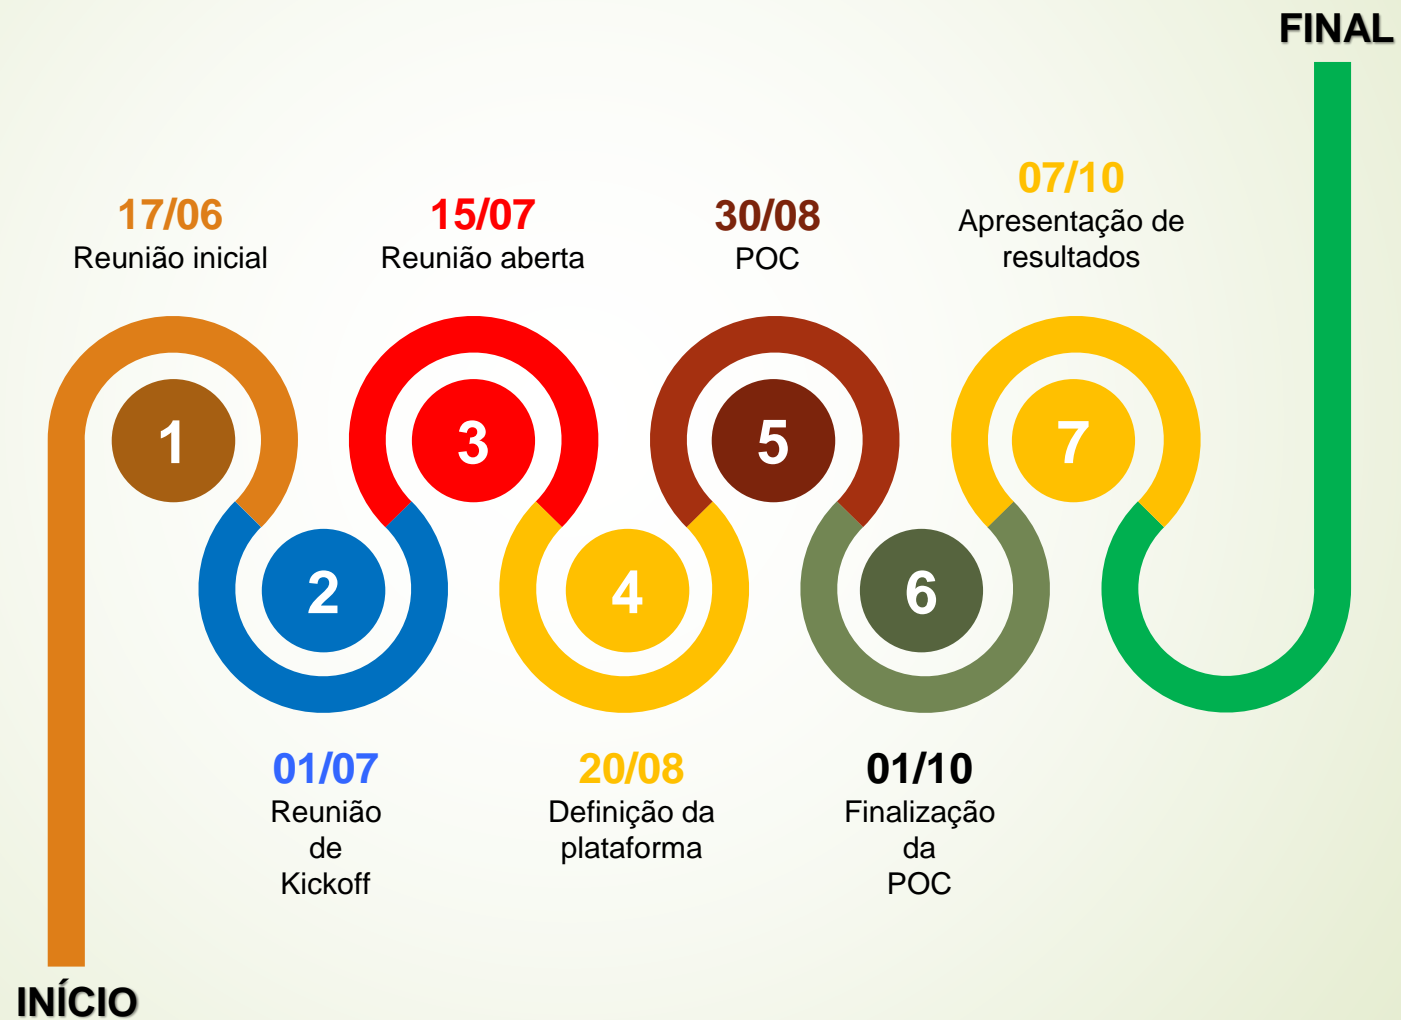

**Bloco 7**  
ffa34a56dc73a37e0ad3  
Carlos Leonardo  
DTE/GSF  
prodemge

**Bloco 8**  
66a3af56ee7a537e0adb  
Mining...  
prodemge

- Atender ao disposto na portaria 009/2019 da Diretoria Técnica, que instituiu grupos de natureza técnica para realizar estudos direcionados em novas tecnologias adotando uma abordagem prática.

# Nosso Objetivo

- 🎯 Imergir os integrantes nos conceitos da tecnologia blockchain.
- 🎯 Obter conhecimentos sobre o uso de blockchain em governos, sobre iniciativas existentes no Brasil, seus impactos, limitações e desafios.
- 🎯 Definir uma plataforma de blockchain para uso em projetos pilotos.
- 🎯 Prototipar uma pequena aplicação prática que gere impactos rápidos e escale gradualmente.

# Projeto Piloto

- Minas Gerais ocupa no Brasil o 1º lugar na produção de aço a partir do carvão vegetal.
- A maior concentração de florestas plantadas do país está em Minas Gerais.
- Rastrear a cadeia do carvão vegetal significa reduzir a pressão de desmatamento sobre áreas nativas e diminuir as possibilidades de adulteração da origem do carvão.
- Aumentar o controle e reduzir os prazos de licenciamento contribuem para a arrecadação e para o desenvolvimento econômico de Minas Gerais.